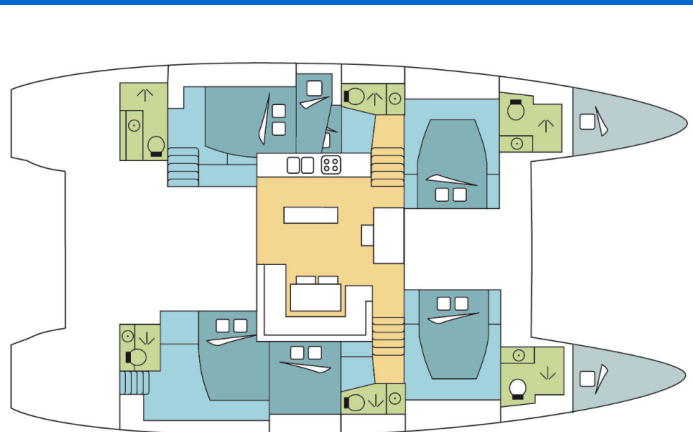

LAGOON 52 F

Blue Velvet (2020)

Katamarán Lagoon 52 F Blue Velvet, rok spuštění na vodu 2020 kotví v marině Lefkas main port, Jónské ostrovy (Řecko), Řecko. Počet kajut: 6 + 2, může ubytovat celkem: 12 + 2 a má toalet: 6 + 1. Povlečení a kuchyňské vybavení jsou zahrnuty v ceně.

YACHT SPECIFICATIONS

Marína Lefkas main port, Řecko	Jachta ID 2749	Značka Lagoon
Název jachty Blue Velvet	Rok výroby 2020	Délka 52 ft
Kabiny 6 + 2	Lůžka 12 + 2	Maximální počet osob 14
WC 6 + 1	Motor 2 x 80 HP	Palivová nádrž 992 l