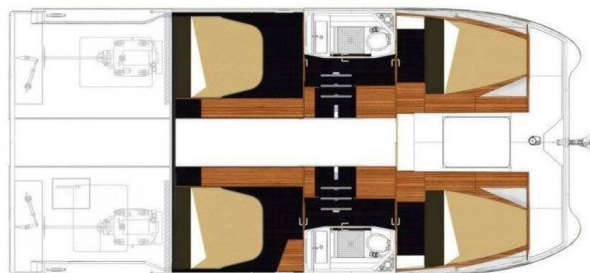

FOUNTAIN PAJOT MY 37

Marlie (2020)

Motorový katamarán Fountaine Pajot MY 37 Marlie, rok spuštění na vodu 2020 kotví v marině ACI Marina Trogir, Splitský region (Chorvatsko), Chorvatsko. Počet kajut: 4, může ubytovat celkem: 8 + 1 a má toalet: 2. Povlečení a kuchyňské vybavení jsou zahrnuty v ceně.

YACHT SPECIFICATIONS

Marina ACI Marina Trogir, Chorvatsko	Jachta ID 2746	Značka Fountaine Pajot
Název jachty Marlie	Rok výroby 2020	Délka 36 ft
Kabiny 4	Lůžka 8 + 1	Maximální počet osob 9
WC 2	Motor 2 x 220 HP	Palivová nádrž 1200 l