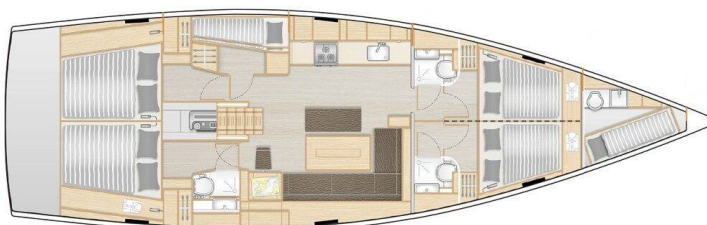

HANSE 508

Apollo (2020)

Plachetnice Hanse 508 Apollo, rok spuštění na vodu 2020 kotví v marině **Port Sami, Kefalonia, Jónské ostrovy (Řecko), Řecko**. Počet kajut: **5 + 1**, může ubytovat celkem: **10 + 2 + 1** a má toalet: **3 + 1**. Povlečení a kuchyňské vybavení jsou zahrnuty v ceně.

YACHT SPECIFICATIONS

Marína Port Sami, Kefalonia, Řecko	Jachta ID 2744	Značka Hanse Yachts
Název jachty Apollo	Rok výroby 2020	Délka 51 ft
Kabiny 5 + 1	Lůžka 10 + 2 + 1	Maximální počet osob 12
WC 3 + 1	Motor 1 x 0 HP	Palivová nádrž 280 l