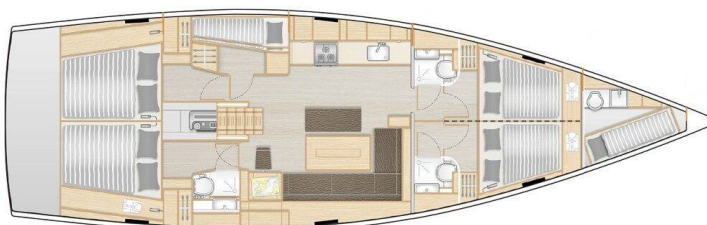

# HANSE 508

Apollo (2020)

Plachetnice Hanse 508 Apollo, rok spuštění na vodu 2020 kotví v marině **Port Sami, Kefalonia, Jónské ostrovy (Řecko), Řecko**. Počet kajut: **5 + 1**, může ubytovat celkem: **10 + 2 + 1** a má toalet: **3 + 1**. Povlečení a kuchyňské vybavení jsou zahrnuty v ceně.

## YACHT SPECIFICATIONS

Marína <b>Port Sami, Kefalonia, Řecko</b>	Jachta ID <b>2744</b>	Značka <b>Hanse Yachts</b>
Název jachty <b>Apollo</b>	Rok výroby <b>2020</b>	Délka <b>51 ft</b>
Kabiny <b>5 + 1</b>	Lůžka <b>10 + 2 + 1</b>	Maximální počet osob <b>12</b>
WC <b>3 + 1</b>	Motor <b>1 x 0 HP</b>	Palivová nádrž <b>280 l</b>