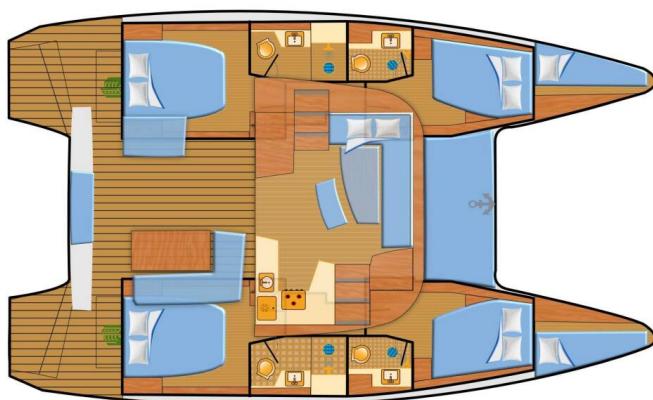

LAGOON 42

Sunshine (2020)

Katamarán Lagoon 42 Sunshine, rok spuštění na vodu 2020
kotví v marině **Mallorca, Can Pastilla, Baleáry (Španělsko),
Španělsko** . Počet kajut: **4 + 2** , může ubytovat celkem: **8 + 2 +
2** a má toalet: **4** . Povlečení a kuchyňské vybavení jsou
zahrnuty v ceně.

YACHT SPECIFICATIONS

Marína Mallorca, Can Pastilla, Španělsko	Jachta ID 2740	Značka Lagoon
Název jachty Sunshine	Rok výroby 2020	Délka 42 ft
Kabiny 4 + 2	Lůžka 8 + 2 + 2	
WC 4	Motor 2 x 57 HP	Palivová nádrž 600 l