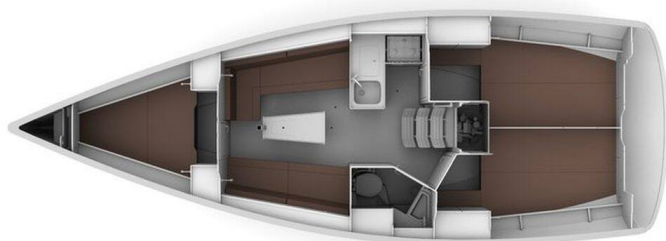

BAVARIA CRUISER 34 STYLE

Neo (2020)

Plachetnice Bavaria Cruiser 34 Style Neo, rok spuštění na vodu 2020 kotví v marině **Marina Zadar (ex. Tankerkomerc), Zadarský region (Chorvatsko), Chorvatsko**. Počet kajut: **3**, může ubytovat celkem: **6 + 2** a má toalet: **1**. Povlečení a kuchyňské vybavení jsou zahrnuty v ceně.

YACHT SPECIFICATIONS

Marína Marina Zadar (ex. Tankerkomerc), Chorvatsko	Jachta ID 2736	Značky Bavaria
Název jachty Neo	Rok výroby 2020	Délka 33 ft
Kabiny 3	Lůžka 6 + 2	Maximální počet osob 8
WC 1	Motor 1 x 30 HP	Palivová nádrž 150 l