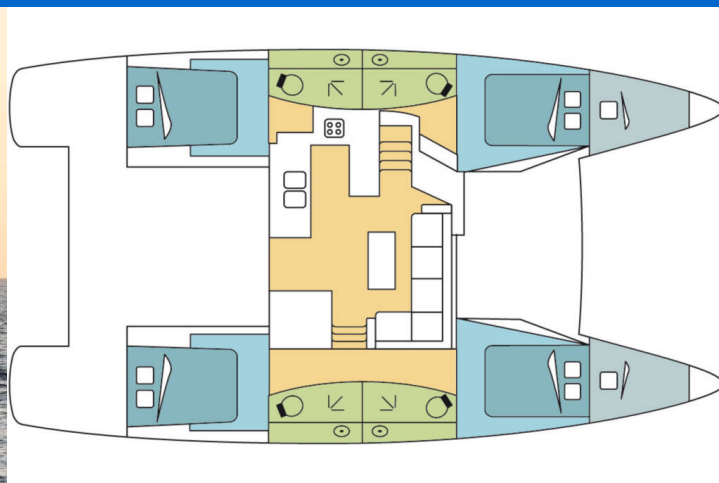

YACHT SPECIFICATIONS

Marína	Jachta ID	Značky
Preveza Marina, Řecko	2712	Fountaine Pajot
Název jachty	Rok výroby	Délka
Vienna Pearl	2020	44 ft
Kabiny	Lůžka	Maximální počet osob
4 + 2	8 + 2 + 2	12
WC	Motor	Palivová nádrž
4 + 1	2 x 0 HP	0 l