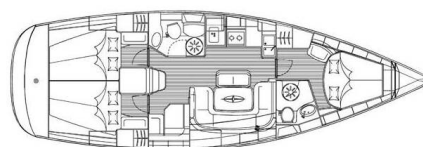

BAVARIA 39 CRUISER

Anna Maria (2005)

Plachetnice Bavaria 39 Cruiser Anna Maria, rok spuštění na vodu 2005 kotví v marině **Biograd – Marina Kornati, Zadarský region (Chorvatsko), Chorvatsko**. Počet kajut: **3**, může ubytovat celkem: **6 + 1** a má toalet: **2**. Povlečení a kuchyňské vybavení jsou zahrnuty v ceně.

YACHT SPECIFICATIONS

Marina	Jachta ID	Značka
Biograd – Marina Kornati, Chorvatsko	27	Bavaria
Název jachty	Rok výroby	Délka
Anna Maria	2005	40 ft
Kabiny	Lůžka	Maximální počet osob
3	6 + 1	7
WC	Motor	Palivová nádrž
2	1 x 55 HP	210 l