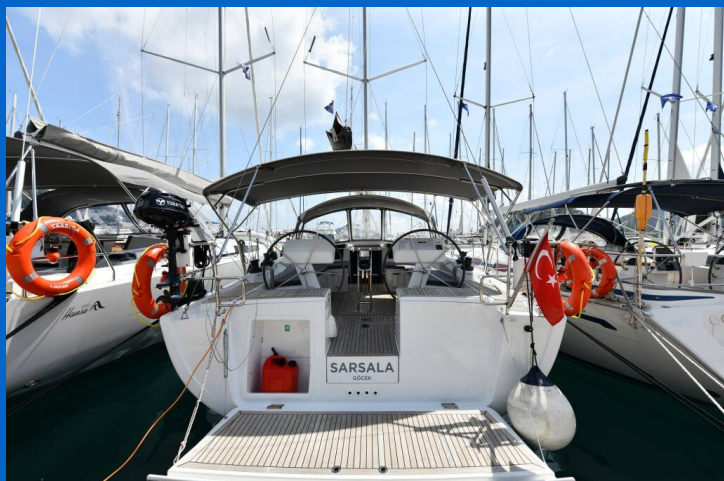

# HANSE 458

Sarsala (2020)

Plachetnice Hanse 458 Sarsala, rok spuštění na vodu 2020 kotví v marině **Göcek/D-Marin, Egejský region (Turecko), Turecko** . Počet kajut: **4** , může ubytovat celkem: **8** a má toalet: **2** . Povlečení a kuchyňské vybavení jsou zahrnuty v ceně.