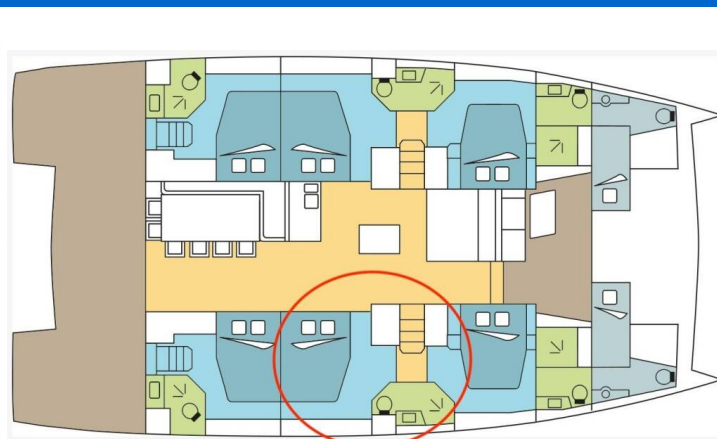

# BALI 5.4

ELENWE (2020)

Katamarán Bali 5.4 ELENWE, rok spuštění na vodu 2020 kotví v marině Nassau, Palm Cay Marina, New Providence, Bahamy.

Počet kajut: 6 + 2, může ubytovat celkem: 12 + 2 a má toalet: 6 + 2. Povlečení a kuchyňské vybavení jsou zahrnuty v ceně.