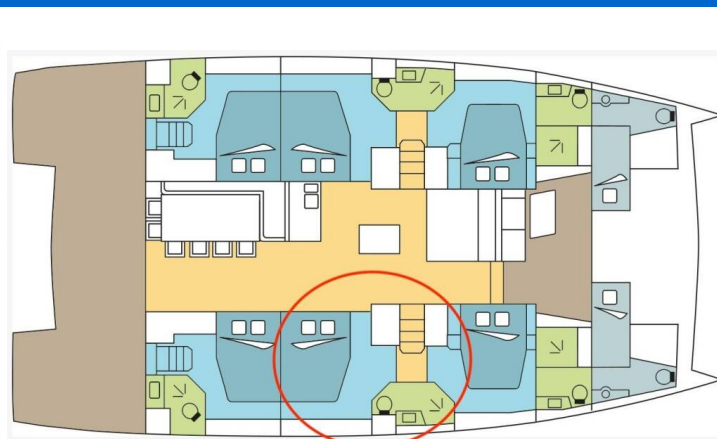

BALI 5.4

ELENWE (2020)

Katamarán Bali 5.4 ELENWE, rok spuštění na vodu 2020 kotví v marině Nassau, Palm Cay Marina, New Providence, Bahamy.

Počet kajut: 6 + 2, může ubytovat celkem: 12 + 2 a má toalet: 6 + 2. Povlečení a kuchyňské vybavení jsou zahrnuty v ceně.