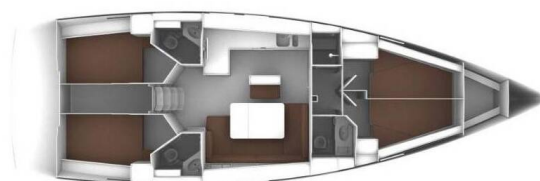

BAVARIA CRUISER 46

Alexeja (2015)

Plachetnice Bavaria Cruiser 46 Alexeja, rok spuštění na vodu 2015 kotví v marině Pula – Marina Veruda, Istrie (Chorvatsko), Chorvatsko. Počet kajut: 4, může ubytovat celkem: 8 + 1 a má toalet: 3. Povlečení a kuchyňské vybavení jsou zahrnuty v ceně.

YACHT SPECIFICATIONS

Marína	Jachta ID	Značky
Pula – Marina Veruda, Chorvatsko	269	Bavaria
Název jachty	Rok výroby	Délka
Alexeja	2015	47 ft
Kabiny	Lůžka	Maximální počet osob
4	8 + 1	9
WC	Motor	Palivová nádrž
3	1 x 55 HP	210 l