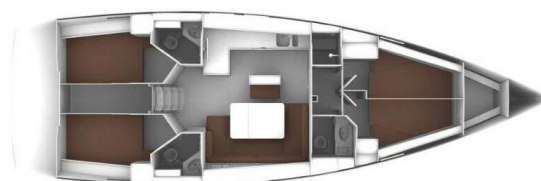

BAVARIA CRUISER 46

Alexeja (2015)

Plachetnice Bavaria Cruiser 46 Alexeja, rok spuštění na vodu 2015 kotví v marině Pula – Marina Veruda, Istrie (Chorvatsko), Chorvatsko. Počet kajut: 4 , může ubytovat celkem: 8 + 1 a má toalet: 3 . Povlečení a kuchyňské vybavení jsou zahrnuty v ceně.

YACHT SPECIFICATIONS

Marína	Jachta ID	Značky
Pula – Marina Veruda, Chorvatsko	269	Bavaria
Název jachty	Rok výroby	Délka
Alexeja	2015	47 ft
Kabiny	Lůžka	Maximální počet osob
4	8 + 1	9
WC	Motor	Palivová nádrž
3	1 x 55 HP	210 l