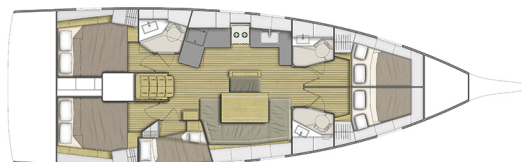

OCEANIS 46.1

Princess Mia (2020)

Plachetnice Oceanis 46.1 Princess Mia, rok spuštění na vodu 2020 kotví v marině ACI Marina Split, Splitský region (Chorvatsko), Chorvatsko. Počet kajut: 5, může ubytovat celkem: 10 + 2 a má toalet: 3. Povlečení a kuchyňské vybavení jsou zahrnuty v ceně.