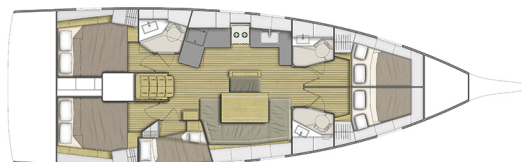

# OCEANIS 46.1

Princess Mia (2020)

Plachetnice Oceanis 46.1 Princess Mia, rok spuštění na vodu 2020 kotví v marině ACI Marina Split, Splitský region (Chorvatsko), Chorvatsko. Počet kajut: 5, může ubytovat celkem: 10 + 2 a má toalet: 3. Povlečení a kuchyňské vybavení jsou zahrnuty v ceně.