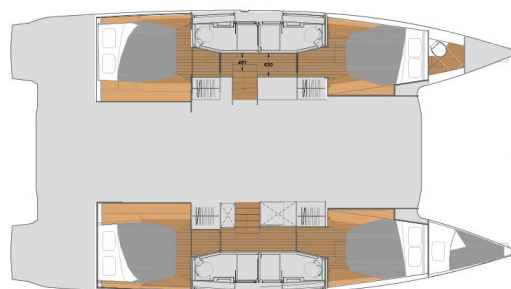

Počet kajut: 4 + 1, může ubytovat celkem: 8 + 2 + 1 a má toalet: 4 + 1. Povlečení a kuchyňské vybavení jsou zahrnuty v ceně.

YACHT SPECIFICATIONS

Marína	Jachta ID	Značka
Trogir, Yachtclub Seget (Marina Baotic), Chorvatsko	2667	Fountaine Pajot
Název jachty	Rok výroby	Délka
Princess Valeria	2020	44 ft
Kabiny	Lůžka	
4 + 1	8 + 2 + 1	
WC	Motor	Palivová nádrž
4 + 1	2 x 57 HP	470 l