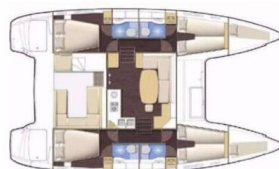

LAGOON 400

Pagomo nayan (2012)

Katamarán Lagoon 400 Pagomo nayan, rok spuštění na vodu 2012 kotví v marině ACI Marina Trogir, Splitský region (Chorvatsko), Chorvatsko. Počet kajut: 4 + 2 , může ubytovat celkem: 8 + 2 + 2 a má toalet: 4 . Povlečení a kuchyňské vybavení jsou zahrnuty v ceně.

YACHT SPECIFICATIONS

Marína	Jachta ID	Značky
ACI Marina Trogir, Chorvatsko	2666	Lagoon
Název jachty	Rok výroby	Délka
Pagomo nayan	2012	39 ft
Kabiny	Lůžka	Maximální počet osob
4 + 2	8 + 2 + 2	12
WC	Motor	Palivová nádrž
4	2 x 40 HP	400 l