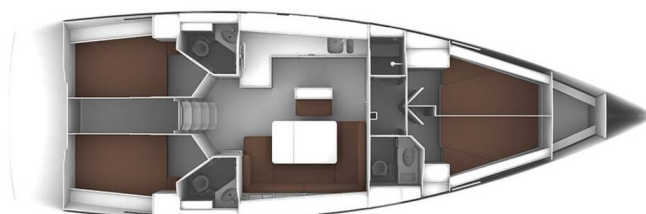

BAVARIA CRUISER 46

Sail Vega (2014)

Plachetnice Bavaria Cruiser 46 Sail Vega, rok spuštění na vodu 2014 kotví v marině **Fethiye, Ece Saray Marina Resort, Egejský region (Turecko), Turecko**. Počet kajut: **4**, může ubytovat celkem: **8** a má toalet: **3**. Povlečení a kuchyňské vybavení jsou zahrnuty v ceně.

YACHT SPECIFICATIONS

Marína Fethiye, Ece Saray Marina Resort, Turecko	Jachta ID 2663	Značky Bavaria
Název jachty Sail Vega	Rok výroby 2014	Délka 47 ft
Kabiny 4	Lůžka 8	Maximální počet osob 8
WC 3	Motor 1 x 55 HP	Palivová nádrž 208 l