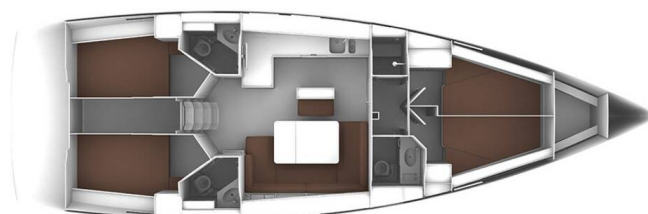

BAVARIA CRUISER 46

Sail Vega (2014)

Plachetnice Bavaria Cruiser 46 Sail Vega, rok spuštění na vodu 2014 kotví v marině **Fethiye, Ece Saray Marina Resort, Egejský region (Turecko), Turecko** . Počet kajut: **4** , může ubytovat celkem: **8** a má toalet: **3** . Povlečení a kuchyňské vybavení jsou zahrnuty v ceně.

YACHT SPECIFICATIONS

Marína Fethiye, Ece Saray Marina Resort, Turecko	Jachta ID 2663	Značky Bavaria
Název jachty Sail Vega	Rok výroby 2014	Délka 47 ft
Kabiny 4	Lůžka 8	Maximální počet osob 8
WC 3	Motor 1 x 55 HP	Palivová nádrž 208 l