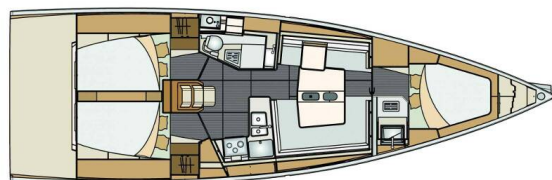

ELAN E5

Lina (2020)

Plachetnice Elan E5 Lina, rok spuštění na vodu 2020 kotví v marině Primošten - Marina Kremik, Šibenický region (Chorvatsko), Chorvatsko. Počet kajut: 3, může ubytovat celkem: 6 + 2 a má toalet: 2. Povlečení a kuchyňské vybavení jsou zahrnuty v ceně.