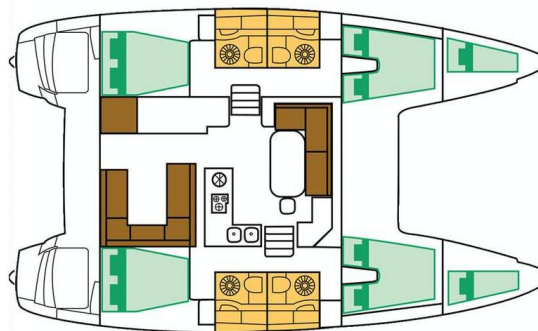

LAGOON 400 S2

Maja V (2013)

Katamarán Lagoon 400 S2 Maja V, rok spuštění na vodu 2013

kotví v marině Biograd, Marina Molum (Sv. Filip i Jakov),

Zadarský region (Chorvatsko), Chorvatsko. Počet kajut: 4 + 2

, může ubytovat celkem: 8 + 2 + 2 a má toalet: 4. Povlečení a

kuchyňské vybavení jsou zahrnuty v ceně.

YACHT SPECIFICATIONS

Marína	Jachta ID	Značka
Biograd, Marina Molum (Sv. Filip i Jakov), Chorvatsko	260	Lagoon
Název jachty	Rok výroby	Délka
Maja V	2013	39 ft
Kabiny	Lůžka	
4 + 2	8 + 2 + 2	
WC	Motor	Palivová nádrž
4	2 x 40 HP	400 l