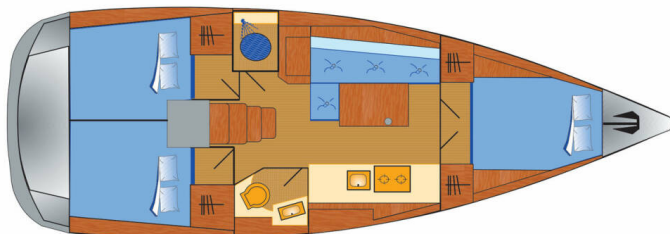

# OCEANIS 38.1

Tena (2021)

Plachetnice Oceanis 38.1 Tena, rok spuštění na vodu 2021  
kotví v marině **Marina Punat, Krk, Kvarnerský záliv**  
**(Chorvatsko), Chorvatsko**. Počet kajut: **3**, může ubytovat  
celkem: **6 + 2** a má toalet: **1**. Povlečení a kuchyňské vybavení  
jsou zahrnuty v ceně.