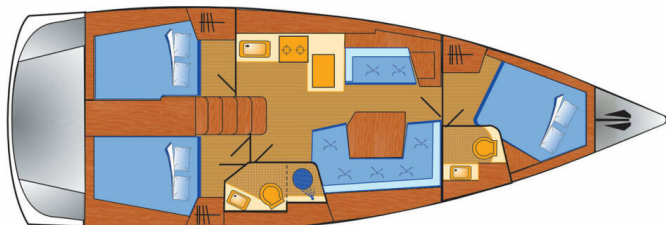

OCEANIS 41.1

Pauline (2020)

Plachetnice Oceanis 41.1 Pauline, rok spuštění na vodu 2020 kotví v marině Pula – Marina Veruda, Istrie (Chorvatsko), Chorvatsko. Počet kajut: 3, může ubytovat celkem: 6 + 2 a má toalet: 2. Povlečení a kuchyňské vybavení jsou zahrnuty v ceně.

YACHT SPECIFICATIONS

Marína Pula – Marina Veruda, Chorvatsko	Jachta ID 2597	Značky Beneteau
Název jachty Pauline	Rok výroby 2020	Délka 41 ft
Kabiny 3	Lůžka 6 + 2	Maximální počet osob 8
WC 2	Motor 1 x 44 HP	Palivová nádrž 200 l