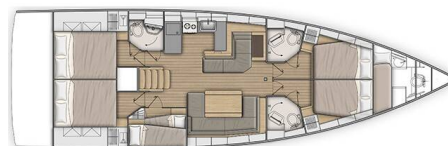

OCEANIS 51.1

Pearl Dreams (2020)

Plachetnice Oceanis 51.1 Pearl Dreams, rok spuštění na vodu 2020 kotví v marině Sukosan, D-Marin Dalmacija Marina, Zadarský region (Chorvatsko), Chorvatsko. Počet kajut: 5 + 1, může ubytovat celkem: 10 + 2 a má toalet: 3. Povlečení a kuchyňské vybavení jsou zahrnuté v ceně.

YACHT SPECIFICATIONS

Marina
**Sukosan, D-Marin Dalmacija Marina,
Chorvatsko**

Jachta ID
2592

Značky
Beneteau

Název jachty
Pearl Dreams

Rok výroby
2020

Délka
52 ft

Kabiny
5 + 1