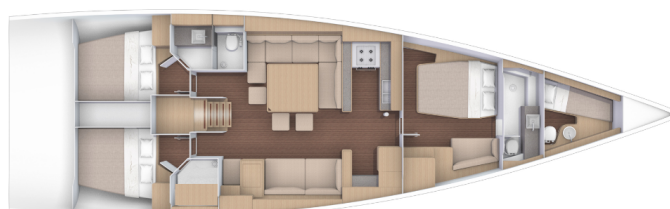

# DUFOUR EXCLUSIVE 56

Kabuki - OW (2020)

Plachetnice Dufour Exclusive 56 Kabuki - OW, rok spuštění na vodu 2020 kotví v marině **Primošten - Marina Kremik, Šibenický region (Chorvatsko), Chorvatsko**. Počet kajut: **3 + 1**, může ubytovat celkem: **6 + 2 + 1** a má toalet: **2**. Povlečení a kuchyňské vybavení jsou zahrnutý v ceně.