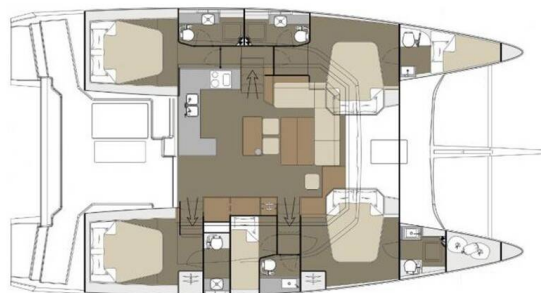

YACHT SPECIFICATIONS

Marína Primošten - Marina Kremik, Chorvatsko	Jachta ID 2583	Značka Dufour
Název jachty Yam	Rok výroby 2020	Délka 48 ft
Kabiny 5 + 1	Lůžka 10 + 1	Maximální počet osob 12
WC 5 + 1	Motor 2 x 60 HP	Palivová nádrž 750 l