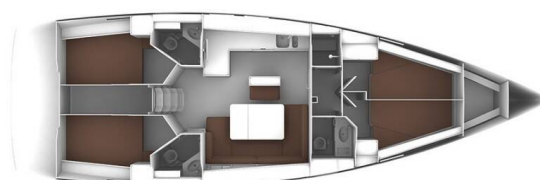

BAVARIA CRUISER 46

Angel (2020)

Plachetnice Bavaria Cruiser 46 Angel, rok spuštění na vodu 2020 kotví v marině Biograd – Marina Kornati, Zadarský region (Chorvatsko), Chorvatsko. Počet kajut: 4 , může ubytovat celkem: 8 + 1 a má toalet: 3 . Povlečení a kuchyňské vybavení jsou zahrnutý v ceně.

YACHT SPECIFICATIONS

Marina Biograd – Marina Kornati, Chorvatsko	Jachta ID 2582	Značky Bavaria
Název jachty Angel	Rok výroby 2020	Délka 47 ft
Kabiny 4	Lůžka 8 + 1	Maximální počet osob 9
WC 3	Motor 1 x 55 HP	Palivová nádrž 210 l