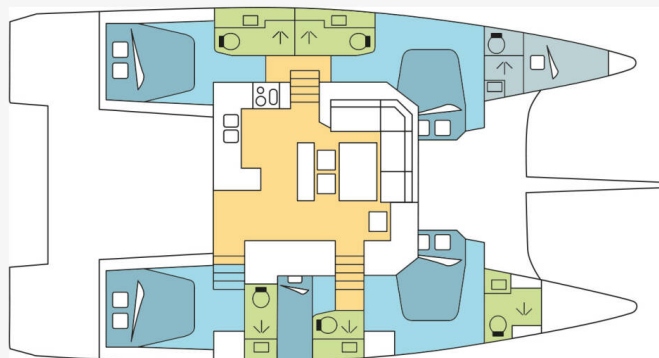

# DUFOUR 48 CATAMARAN

My Blue Heaven (2020)

Katamarán Dufour 48 Catamaran My Blue Heaven, rok spuštění na vodu 2020 kotví v marině **Athens, Alimos marina, Athens area/Saronic/Peloponese, Řecko**. Počet kajut: **5 + 1**, může ubytovat celkem: **10 + 2** a má toalet: **5 + 1**. Pověšení a kuchyňské vybavení jsou zahrnuté v ceně.

## YACHT SPECIFICATIONS

Marína	Jachta ID	Značky
<b>Athens, Alimos marina, Řecko</b>	<b>2581</b>	<b>Dufour</b>
Název jachty	Rok výroby	Délka
<b>My Blue Heaven</b>	<b>2020</b>	<b>48 ft</b>
Kabiny	Lůžka	Maximální počet osob
<b>5 + 1</b>	<b>10 + 2</b>	<b>10</b>
WC	Motor	Palivová nádrž
<b>5 + 1</b>	<b>2 x 60 HP</b>	<b>900 l</b>