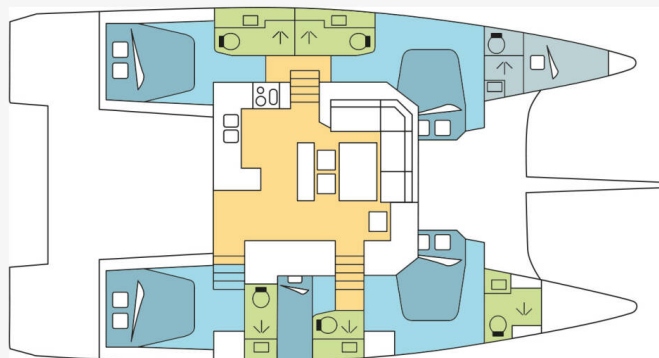

DUFOUR 48 CATAMARAN

Diva (2021)

Katamarán Dufour 48 Catamaran Diva, rok spuštění na vodu 2021 kotví v marině **Athens, Alimos marina, Athens area/Saronic/Peloponese, Řecko**. Počet kajut: **5 + 1**, může ubytovat celkem: **10 + 2** a má toalet: **5 + 1**. Povlečení a kuchyňské vybavení jsou zahrnuté v ceně.

YACHT SPECIFICATIONS

Marína Athens, Alimos marina, Řecko	Jachta ID 2579	Značky Dufour
Název jachty Diva	Rok výroby 2021	Délka 48 ft
Kabiny 5 + 1	Lůžka 10 + 2	Maximální počet osob 12
WC 5 + 1	Motor 2 x 60 HP	Palivová nádrž 900 l