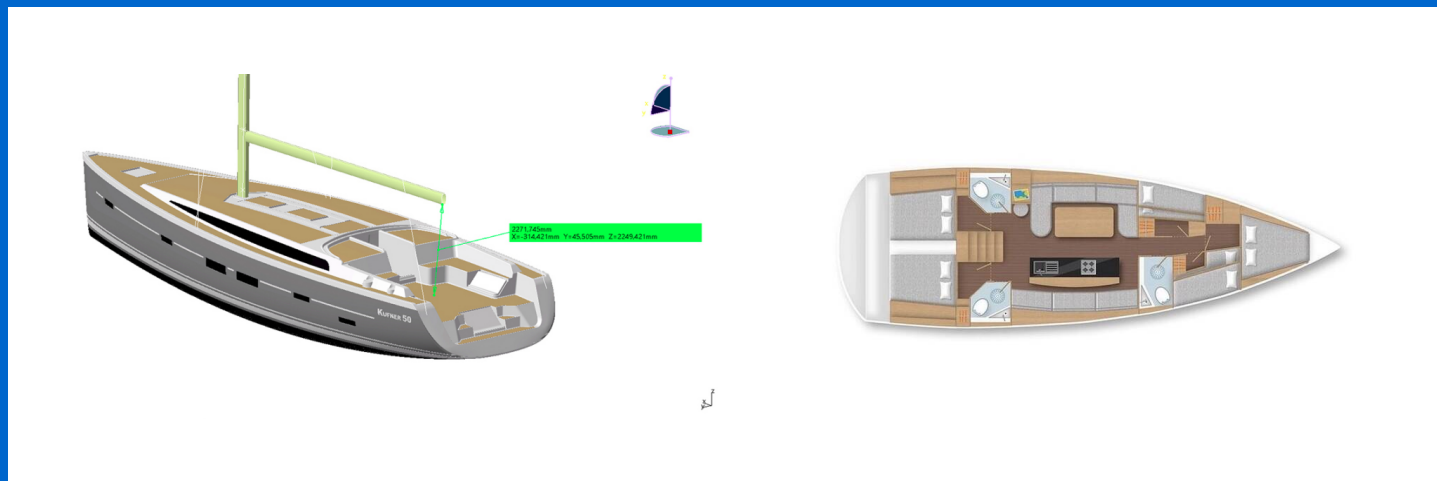

D&D KUFNER 50

Rosso (2020)

Plachetnice D&D Kufner 50 Rosso, rok spuštění na vodu 2020

kotví v marině **Trogir, Yachtclub Seget (Marina Baotić), Splitský region (Chorvatsko), Chorvatsko**. Počet kajut: **5**, může ubytovat celkem: **10 + 1** a má toalet: **3**. Povlečení a kuchyňské vybavení jsou zahrnuté v ceně.

YACHT SPECIFICATIONS

Marína
Trogir, Yachtclub Seget (Marina Baotić), Chorvatsko

Jachta ID
2568

Značky
D&D Yacht

Název jachty
Rosso

Rok výroby
2020

Délka
49 ft

Kabiny
5