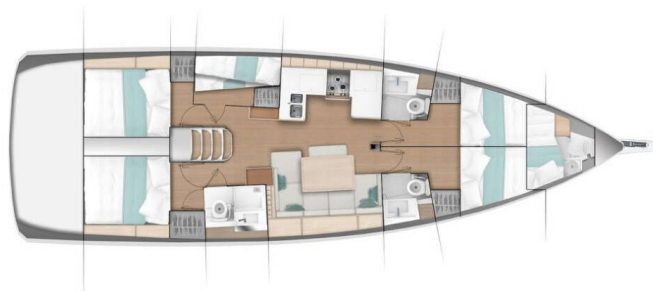

SUN ODYSSEY 490

Pileas (2020)

Plachetnice Sun Odyssey 490 Pileas, rok spuštění na vodu 2020 kotví v marině Corfu, Gouvia Marina, Jónské ostrovy (Řecko), Řecko. Počet kajut: 5 + 1, může ubytovat celkem: 10 + 2 a má toalet: 3. Povlečení a kuchyňské vybavení jsou zahrnuty v ceně.