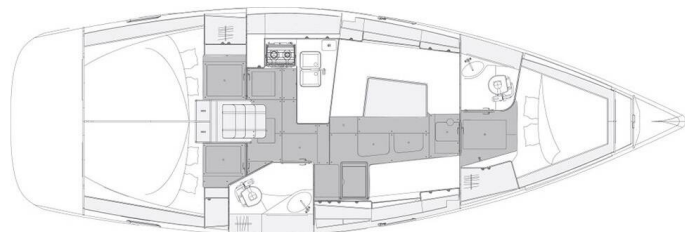

ELAN IMPRESSION 40.1

AirTime 1 (2020)

Plachetnice Elan Impression 40.1 AirTime 1, rok spuštění na vodu 2020 kotví v marině **Marina Punat, Krk, Kvarnerský záliv (Chorvatsko), Chorvatsko**. Počet kajut: **3**, může ubytovat celkem: **6 + 2** a má toalet: **2**. Povlečení a kuchyňské vybavení jsou zahrnuty v ceně.