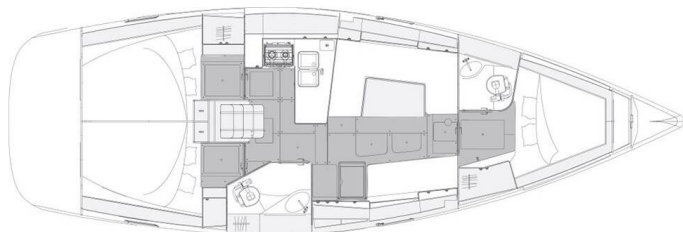

ELAN IMPRESSION 40.1

Plankton (2020)

Plachetnice Elan Impression 40.1 Plankton, rok spuštění na vodu 2020 kotví v marině Pula, Marina Polesana, Istrie (Chorvatsko), Chorvatsko. Počet kajut: 3, může ubytovat celkem: 6 + 2 a má toalet: 2. Povlečení a kuchyňské vybavení jsou zahrnuty v ceně.

YACHT SPECIFICATIONS

Marína	Jachta ID	Značka
Pula, Marina Polesana, Chorvatsko	2561	Elan Marine
Název jachty	Rok výroby	Délka
Plankton	2020	39 ft
Kabiny	Lůžka	
3	6 + 2	
WC	Motor	Palivová nádrž
2	1 x 40 HP	01