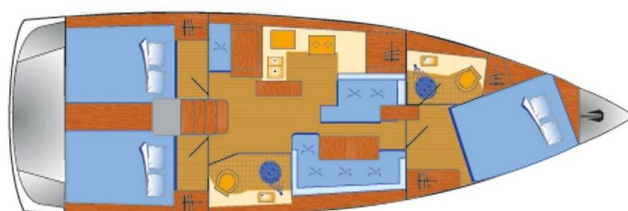

# SUN ODYSSEY 410

Lara (2020)

Plachetnice Sun Odyssey 410 Lara, rok spuštění na vodu 2020

kotví v marině Marina Punat, Krk, Kvarnerský záliv

(Chorvatsko), Chorvatsko. Počet kajut: 3, může ubytovat celkem: 6 + 2 a má toalet: 2. Povlečení a kuchyňské vybavení jsou zahrnuty v ceně.