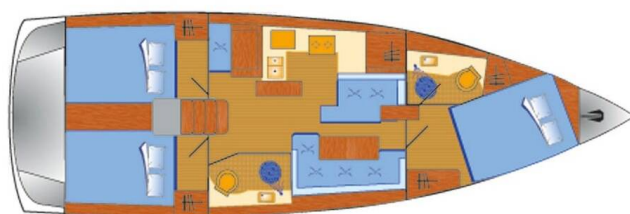

SUN ODYSSEY 410

Lara (2020)

Plachetnice Sun Odyssey 410 Lara, rok spuštění na vodu 2020

kotví v marině **Marina Punat, Krk, Kvarnerský záliv**

(Chorvatsko), Chorvatsko. Počet kajut: **3**, může ubytovat celkem: **6 + 2** a má toalet: **2**. Povlečení a kuchyňské vybavení jsou zahrnuty v ceně.