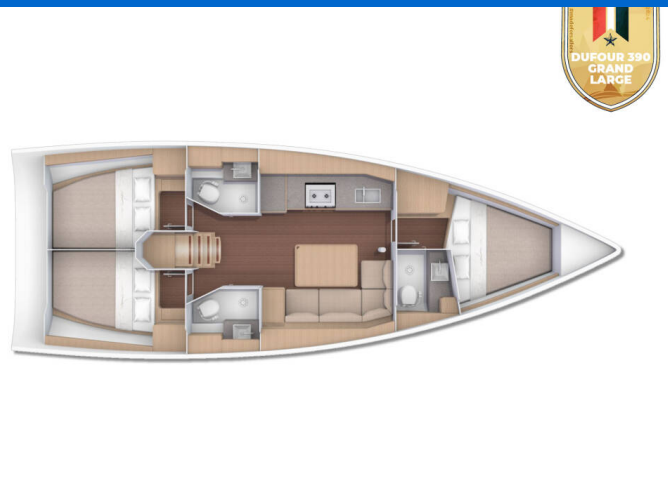

# DUFOUR 390 GL

Klara (2020)

Plachetnice Dufour 390 GL Klara, rok spuštění na vodu 2020  
kotví v marině **Split - Marina Kaštela, Splitský region**  
**(Chorvatsko), Chorvatsko**. Počet kajut: **3**, může ubytovat  
celkem: **6 + 2** a má toalet: **3**. Povlečení a kuchyňské vybavení  
jsou zahrnuty v ceně.

## YACHT SPECIFICATIONS

Marína	Jachta ID	Značka
<b>Split - Marina Kaštela, Chorvatsko</b>	<b>2525</b>	<b>Dufour</b>
Název jachty	Rok výroby	Délka
<b>Klara</b>	<b>2020</b>	<b>39 ft</b>
Kabiny	Lůžka	
<b>3</b>	<b>6 + 2</b>	
WC	Motor	Palivová nádrž
<b>3</b>	<b>1 x 50 HP</b>	<b>200 l</b>