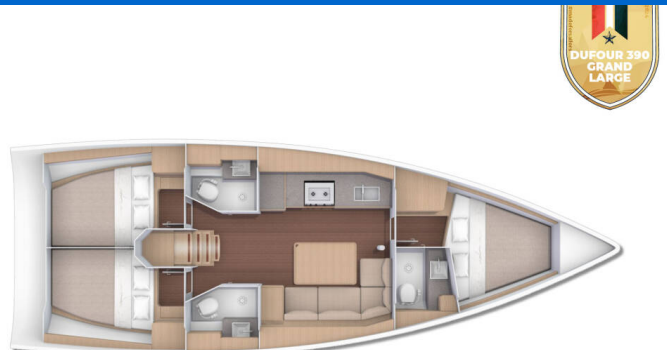

DUFOUR 390 GL

Maša (2020)

Plachetnice Dufour 390 GL Maša, rok spuštění na vodu 2020
kotví v marině Rogoznica – Marina Frapa, Šibenický region
(Chorvatsko), Chorvatsko. Počet kajut: 3, může ubytovat
celkem: 6 + 2 a má toalet: 3. Povlečení a kuchyňské vybavení
jsou zahrnuty v ceně.