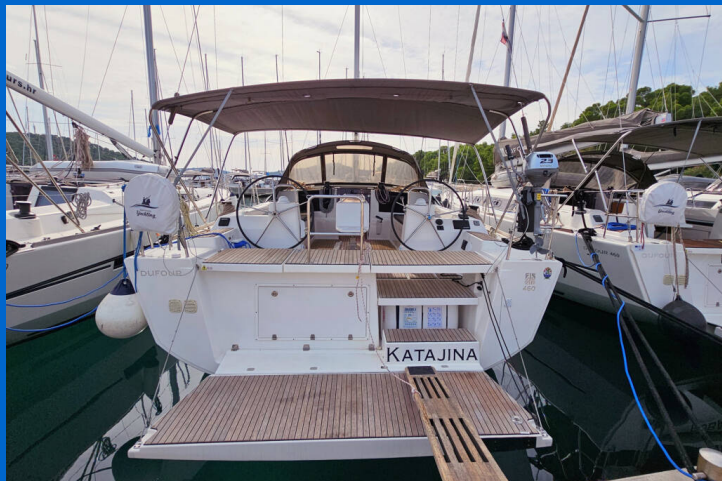

# DUFOUR 460 GL

Katajina (2020)

Plachetnice Dufour 460 GL Katajina, rok spuštění na vodu 2020 kotví v marině Rogoznica – Marina Frapa, Šibenický region (Chorvatsko), Chorvatsko. Počet kajut: 4 , může ubytovat celkem: 8 + 2 a má toalet: 4 . Povlečení a kuchyňské vybavení jsou zahrnuty v ceně.

## YACHT SPECIFICATIONS

Marina <b>Rogoznica – Marina Frapa, Chorvatsko</b>	Jachta ID <b>2513</b>	Značky <b>Dufour</b>
Název jachty <b>Katajina</b>	Rok výroby <b>2020</b>	Délka <b>46 ft</b>
Kabiny <b>4</b>	Lůžka <b>8 + 2</b>	
WC <b>4</b>	Motor <b>1 x 60 HP</b>	Palivová nádrž <b>250 l</b>