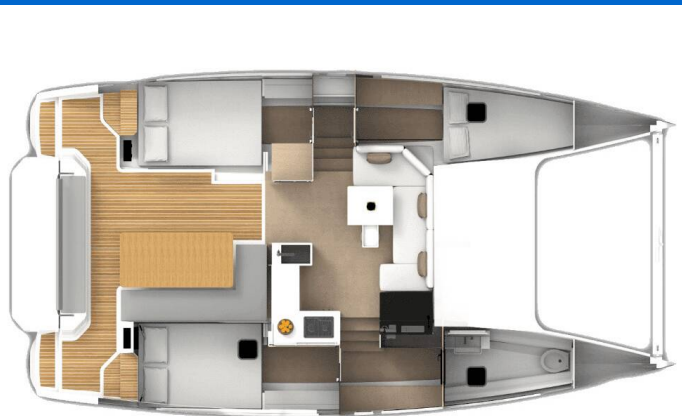

AVENTURA 34

Lauremi (2020)

Katamarán Aventura 34 Lauremi, rok spuštění na vodu **2020**
kotví v marině **Marina Zadar (ex. Tankerkomerc)**, **Zadarský region (Chorvatsko), Chorvatsko**. Počet kajut: **3**, může ubytovat celkem: **6** a má toalet: **1**. Povlečení a kuchyňské vybavení jsou zahrnuty v ceně.

YACHT SPECIFICATIONS

Marína Marina Zadar (ex. Tankerkomerc), Chorvatsko	Jachta ID 2509	Značka Aventura Catamarans
Název jachty Lauremi	Rok výroby 2020	Délka 33 ft
Kabiny 3	Lůžka 6	
WC 1	Motor 2 x 40 HP	Palivová nádrž 200 l