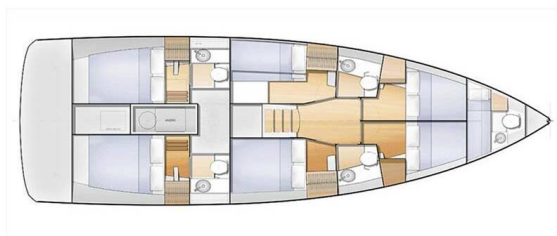

SUN LOFT 47

Asti (2020)

Plachetnice Sun Loft 47 Asti, rok spuštění na vodu 2020 kotví v marině Trogir, Yachtclub Seget (Marina Baotic), Splitský region (Chorvatsko), Chorvatsko. Počet kajut: 6 + 1, může ubytovat celkem: 12 + 1 a má toalet: 4 + 1. Povlečení a kuchyňské vybavení jsou zahrnuté v ceně.