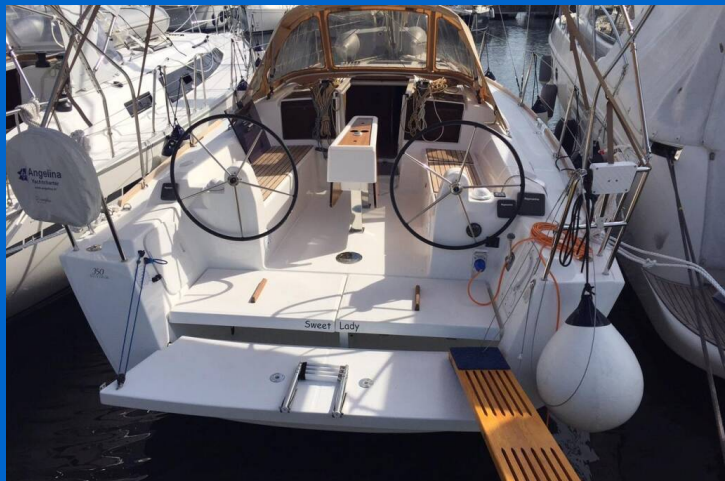

# DUFOUR 350 GL

Sweet Lady (2015)

Plachetnice Dufour 350 GL Sweet Lady, rok spuštění na vodu 2015 kotví v marině ACI Marina Vodice, Šibenický region (Chorvatsko), Chorvatsko. Počet kajut: 3, může ubytovat celkem: 6 + 2 a má toalet: 1. Povlečení a kuchyňské vybavení jsou zahrnuty v ceně.

## YACHT SPECIFICATIONS

Marina	Jachta ID	Značky
<b>ACI Marina Vodice, Chorvatsko</b>	<b>250</b>	<b>Dufour</b>
Název jachty	Rok výroby	Délka
<b>Sweet Lady</b>	<b>2015</b>	<b>34 ft</b>
Kabiny	Lůžka	
<b>3</b>	<b>6 + 2</b>	
WC	Motor	Palivová nádrž
<b>1</b>	<b>1 x 29 HP</b>	<b>160 l</b>