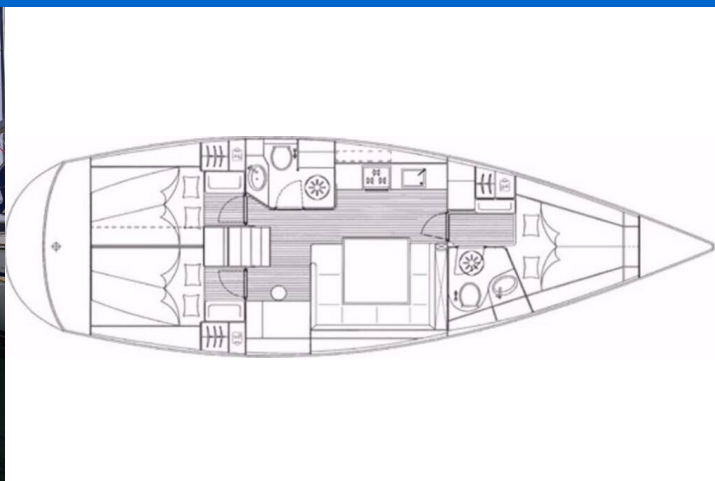

BAVARIA 43 CRUISER

Annabella (2010)

Plachetnice Bavaria 43 Cruiser Annabella, rok spuštění na vodu 2010 kotví v marině Murter, ACI Marina Jezera, Šibenický region (Chorvatsko), Chorvatsko. Počet kajut: 3, může ubytovat celkem: 6 + 1 a má toalet: 2. Povlečení a kuchyňské vybavení jsou zahrnuty v ceně.