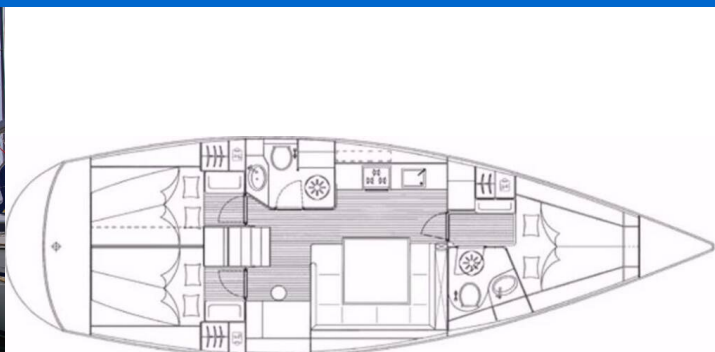

# BAVARIA 43 CRUISER

Annabella (2010)

Plachetnice Bavaria 43 Cruiser Annabella, rok spuštění na vodu 2010 kotví v marině Murter, ACI Marina Jezera, Šibenický region (Chorvatsko), Chorvatsko. Počet kajut: 3, může ubytovat celkem: 6 + 1 a má toalet: 2. Povlečení a kuchyňské vybavení jsou zahrnuty v ceně.