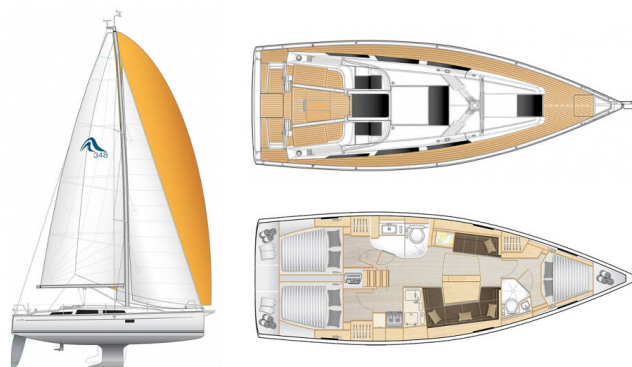

HANSE 418

Shrimp (2020)

Plachetnice Hanse 418 Shrimp, rok spuštění na vodu 2020

kotví v marině Lavrion - Olympic Marine, Athens

area/Saronic/Peloponese, Řecko. Počet kajut: 3, může ubytovat celkem: 6 + 2 a má toalet: 2. Povlečení a kuchyňské vybavení jsou zahrnuty v ceně.

YACHT SPECIFICATIONS

Marina	Jachta ID	Značky
Lavrion - Olympic Marine, Řecko	2497	Hanse Yachts
Název jachty	Rok výroby	Délka
Shrimp	2020	41 ft
Kabiny	Lůžka	Maximální počet osob
3	6 + 2	8
WC	Motor	Palivová nádrž
2	1 x 39 HP	160 l