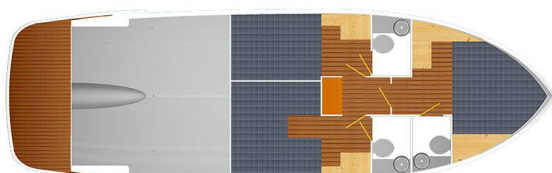

FUTURA 40 GRAND HORIZON

Running Gag I (2020)

Motorová jachta Futura 40 Grand Horizon Running Gag I, rok spuštění na vodu 2020 kotví v maríně ACI Marina Trogir, Splitský region (Chorvatsko), Chorvatsko. Počet kajut: 3, může ubytovat celkem: 6 a má toalet: 3. Povlečení a kuchyňské vybavení jsou zahrnuté v ceně.

YACHT SPECIFICATIONS

Marína	Jachta ID	Značka
ACI Marina Trogir, Chorvatsko	2488	Cobra Yachts
Název jachty	Rok výroby	Délka
Running Gag I	2020	37 ft
Kabiny	Lůžka	Maximální počet osob
3	6	6
WC	Motor	Palivová nádrž
3	1 x 150 HP	600 l