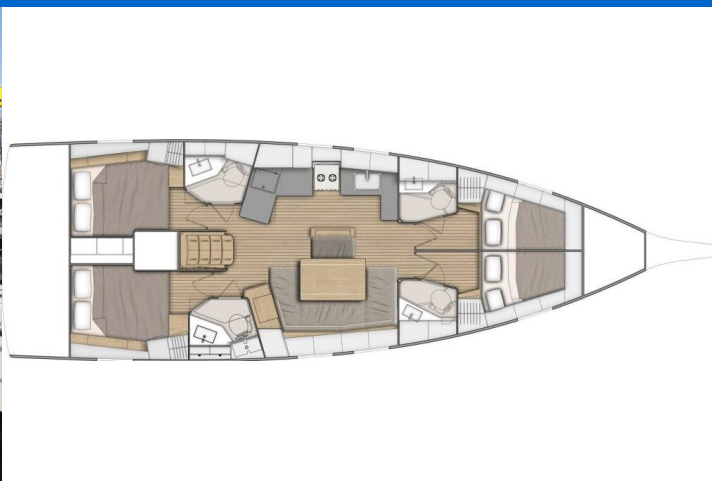

YACHT SPECIFICATIONS

Marina	Jachta ID	Značka
ACI Marina Vodice, Chorvatsko	2484	Beneteau
Název jachty	Rok výroby	Délka
Anne	2020	48 ft
Kabiny	Lůžka	Maximální počet osob
4	8 + 2	10
WC	Motor	Palivová nádrž
4	1 x 57 HP	200 l