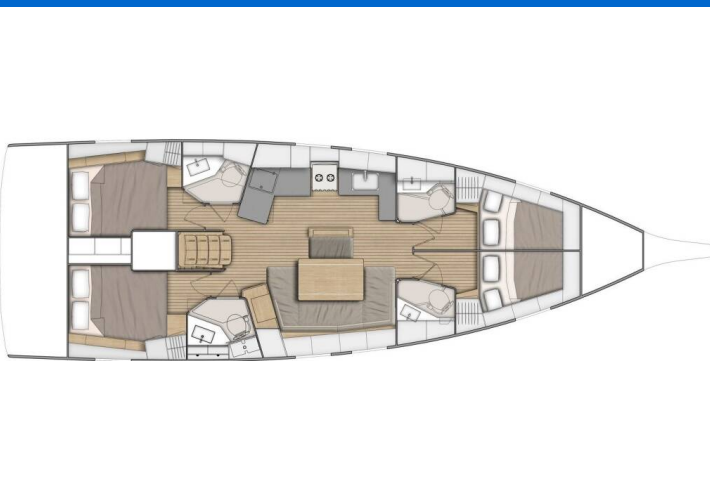

OCEANIS 46.1

Sasool (2020)

Plachetnice Oceanis 46.1 Sasool, rok spuštění na vodu 2020 kotví v marině **Trogir, Marina Trogir (ex.SCT), Splitský region (Chorvatsko), Chorvatsko**. Počet kajut: **4**, může ubytovat celkem: **8 + 2** a má toalet: **4**. Povlečení a kuchyňské vybavení jsou zahrnuty v ceně.

YACHT SPECIFICATIONS

Marína Trogir, Marina Trogir (ex.SCT), Chorvatsko	Jachta ID 2483	Značky Beneteau
Název jachty Sasool	Rok výroby 2020	Délka 48 ft
Kabiny 4	Lůžka 8 + 2	Maximální počet osob 10
WC 4	Motor 1 x 57 HP	Palivová nádrž 200 l