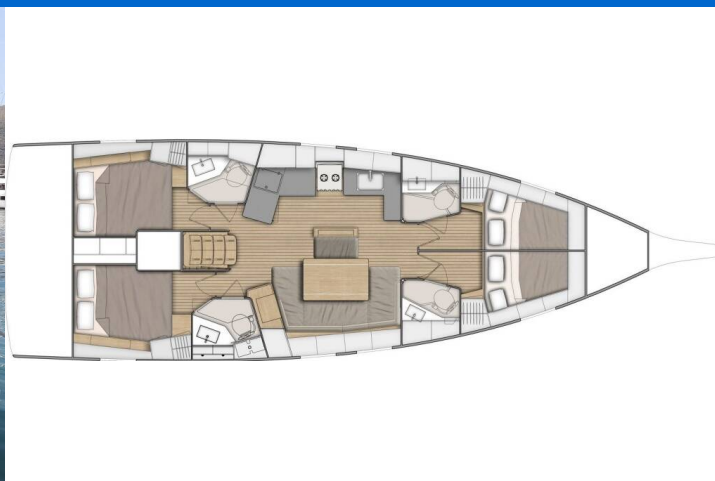

# OCEANIS 46.1

Lambda (2020)

Plachetnice Oceanis 46.1 Lambda, rok spuštění na vodu 2020 kotví v marině **Trogir, Marina Trogir (ex.SCT), Splitský region (Chorvatsko), Chorvatsko**. Počet kajut: **4**, může ubytovat celkem: **8 + 2** a má toalet: **4**. Povlečení a kuchyňské vybavení jsou zahrnuty v ceně.

## YACHT SPECIFICATIONS

|   |                           |                                   |
|---|---------------------------|-----------------------------------|
| Marína<br><b>Trogir, Marina Trogir (ex.SCT),<br/>Chorvatsko</b> | Jachta ID<br><b>2482</b>  | Značky<br><b>Beneteau</b>         |
| Název jachty<br><b>Lambda</b>                                   | Rok výroby<br><b>2020</b> | Délka<br><b>48 ft</b>             |
| Kabiny<br><b>4</b>  | Lůžka<br><b>8 + 2</b>     | Maximální počet osob<br><b>10</b> |
| WC<br><b>4</b>  | Motor<br><b>1 x 57 HP</b> | Palivová nádrž<br><b>200 l</b>    |