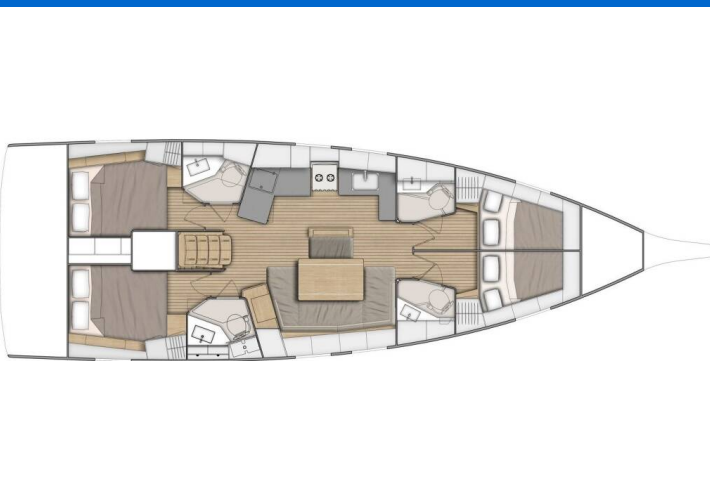

OCEANIS 46.1

Ladybug (2020)

Plachetnice Oceanis 46.1 Ladybug, rok spuštění na vodu 2020
kotví v marině Trogir, Marina Trogir (ex.SCT), Splitský region
(Chorvatsko), Chorvatsko. Počet kajut: 4 , může ubytovat
celkem: 8 + 2 a má toalet: 4 . Povlečení a kuchyňské vybavení
jsou zahrnuty v ceně.

YACHT SPECIFICATIONS

Marina Trogir, Marina Trogir (ex.SCT), Chorvatsko	Jachta ID 2481	Značky Beneteau
Název jachty Ladybug	Rok výroby 2020	Délka 48 ft
Kabiny 4	Lůžka 8 + 2	Maximální počet osob 10
WC 4	Motor 1 x 57 HP	Palivová nádrž 200 l