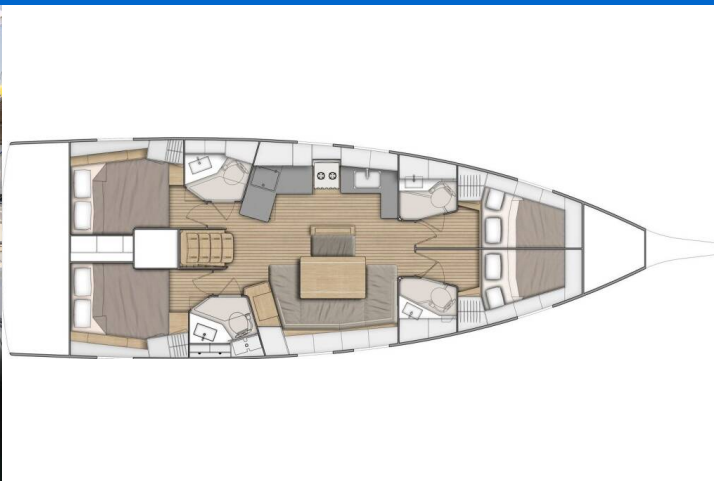

# OCEANIS 46.1

Ladybug (2020)

Plachetnice Oceanis 46.1 Ladybug, rok spuštění na vodu 2020  
kotví v marině Trogir, Marina Trogir (ex.SCT), Splitský region  
(Chorvatsko), Chorvatsko. Počet kajut: 4 , může ubytovat  
celkem: 8 + 2 a má toalet: 4 . Povlečení a kuchyňské vybavení  
jsou zahrnuty v ceně.

## YACHT SPECIFICATIONS

Marina <b>Trogir, Marina Trogir (ex.SCT), Chorvatsko</b>	Jachta ID <b>2481</b>	Značky <b>Beneteau</b>
Název jachty <b>Ladybug</b>	Rok výroby <b>2020</b>	Délka <b>48 ft</b>
Kabiny <b>4</b>	Lůžka <b>8 + 2</b>	Maximální počet osob <b>10</b>
WC <b>4</b>	Motor <b>1 x 57 HP</b>	Palivová nádrž <b>200 l</b>