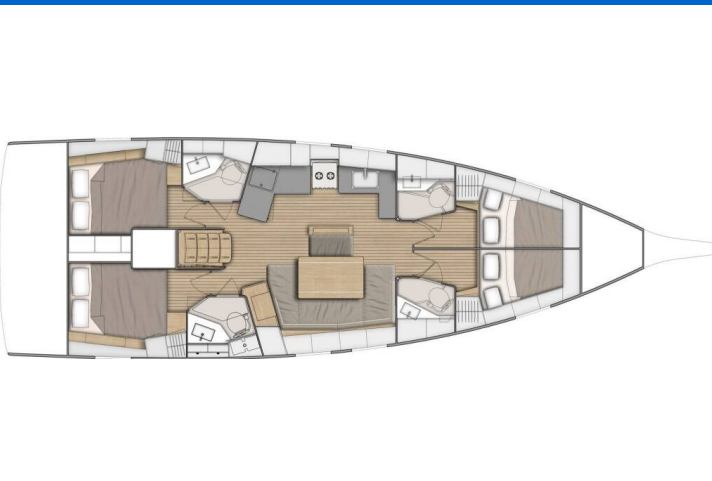

OCEANIS 46.1

Auf Kurs (2020)

Plachetnice Oceanis 46.1 Auf Kurs, rok spuštění na vodu 2020 kotví v marině Trogir, Marina Trogir (ex.SCT), Splitský region (Chorvatsko), Chorvatsko. Počet kajut: 4 , může ubytovat celkem: 8 + 2 a má toalet: 4 . Povlečení a kuchyňské vybavení jsou zahrnuty v ceně.

YACHT SPECIFICATIONS

Marína Trogir, Marina Trogir (ex.SCT), Chorvatsko	Jachta ID 2480	Značka Beneteau
Název jachty Auf Kurs	Rok výroby 2020	Délka 48 ft
Kabiny 4	Lůžka 8 + 2	Maximální počet osob 10
WC 4	Motor 1 x 57 HP	Palivová nádrž 200 l