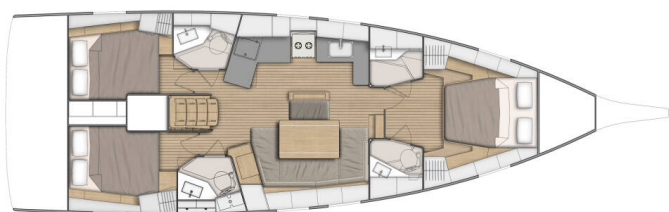

OCEANIS 46.1

My Course (2020)

Plachetnice Oceanis 46.1 My Course, rok spuštění na vodu 2020 kotví v marině Trogir, Marina Trogir (ex.SCT), Splitský region (Chorvatsko), Chorvatsko. Počet kajut: 3, může ubytovat celkem: 6 + 2 a má toalet: 3. Povlečení a kuchyňské vybavení jsou zahrnuty v ceně.

YACHT SPECIFICATIONS

Marina Trogir, Marina Trogir (ex.SCT), Chorvatsko	Jachta ID 2478	Značky Beneteau
Název jachty My Course	Rok výroby 2020	Délka 48 ft
Kabiny 3	Lůžka 6 + 2	Maximální počet osob 8
WC 3	Motor 1 x 57 HP	Palivová nádrž 200 l