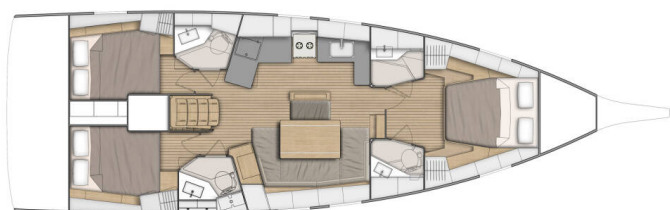

OCEANIS 46.1

My Course (2020)

Plachetnice Oceanis 46.1 My Course, rok spuštění na vodu 2020 kotví v marině Trogir, Marina Trogir (ex.SCT), Splitský region (Chorvatsko), Chorvatsko. Počet kajut: 3, může ubytovat celkem: 6 + 2 a má toalet: 3. Povlečení a kuchyňské vybavení jsou zahrnuty v ceně.

YACHT SPECIFICATIONS

Marina Trogir, Marina Trogir (ex.SCT), Chorvatsko	Jachta ID 2478	Značky Beneteau
Název jachty My Course	Rok výroby 2020	Délka 48 ft
Kabiny 3	Lůžka 6 + 2	Maximální počet osob 8
WC 3	Motor 1 x 57 HP	Palivová nádrž 200 l