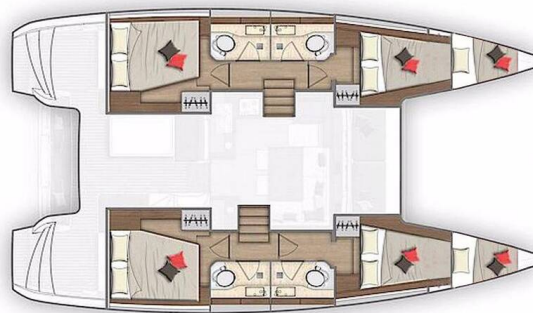

# LAGOON 40

Venus (2020)

Katamarán Lagoon 40 Venus, rok spuštění na vodu 2020 kotví v marině Biograd - Marina Šangulin, Zadarský region (Chorvatsko), Chorvatsko. Počet kajut: 4 + 2, může ubytovat celkem: 8 + 2 + 2 a má toalet: 4. Povlečení a kuchyňské vybavení jsou zahrnuty v ceně.