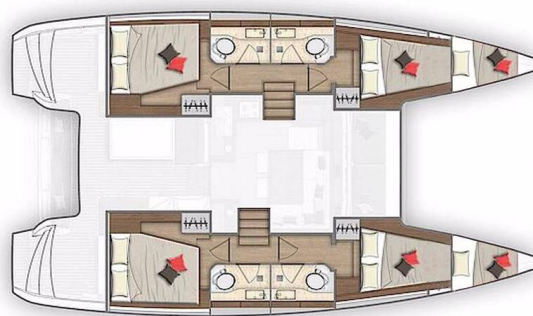

# LAGOON 40

Mars (2020)

Katamarán Lagoon 40 Mars, rok spuštění na vodu 2020 kotví v marině ACI Marina Vodice, Šibenický region (Chorvatsko), Chorvatsko. Počet kajut: 4 + 2, může ubytovat celkem: 8 + 2 + 2 a má toalet: 4. Povlečení a kuchyňské vybavení jsou zahrnuty v ceně.