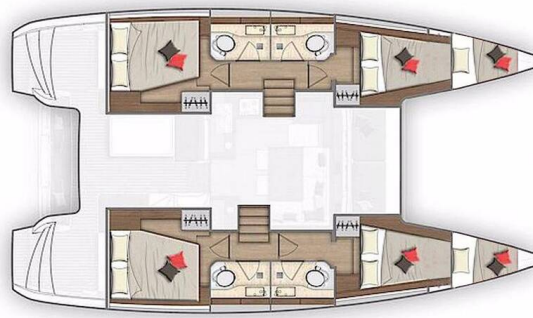

LAGOON 40

Mars (2020)

Katamarán Lagoon 40 Mars, rok spuštění na vodu 2020 kotví v marině ACI Marina Vodice, Šibenický region (Chorvatsko), Chorvatsko. Počet kajut: 4 + 2 , může ubytovat celkem: 8 + 2 + 2 a má toalet: 4 . Povlečení a kuchyňské vybavení jsou zahrnuty v ceně.

YACHT SPECIFICATIONS

Marina
ACI Marina Vodice, Chorvatsko

Jachta ID
2476

Značky
Lagoon

Název jachty
Mars

Rok výroby
2020

Délka
39 ft

Kabiny
4 + 2