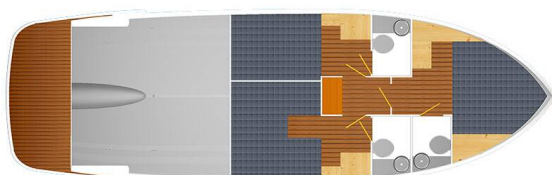

## YACHT SPECIFICATIONS

Marína	Jachta ID	Značky
<b>Sukosan, D-Marin Dalmacija Marina, Chorvatsko</b>	<b>2467</b>	<b>Cobra Yachts</b>
Název jachty	Rok výroby	Délka
<b>Backup</b>	<b>2020</b>	<b>37 ft</b>
Kabiny	Lůžka	Maximální počet osob
<b>3</b>	<b>6</b>	<b>6</b>
WC	Motor	Palivová nádrž
<b>3</b>	<b>1 x 150 HP</b>	<b>600 l</b>