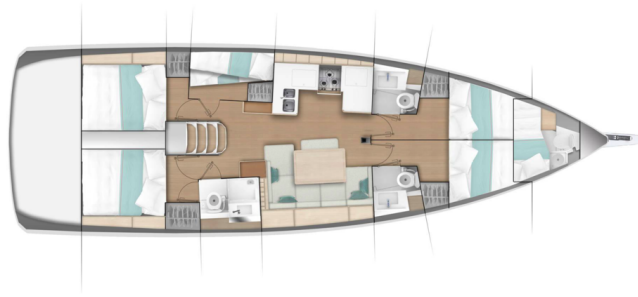

SUN ODYSSEY 490

Jason (2020)

Plachetnice Sun Odyssey 490 Jason, rok spuštění na vodu 2020 kotví v marině Athens, Alimos marina, Athens area/Saronic/Peloponese, Řecko. Počet kajut: 5 + 1, může ubytovat celkem: 10 + 2 a má toalet: 3 + 1. Povlečení a kuchyňské vybavení jsou zahrnuté v ceně.

YACHT SPECIFICATIONS

Marína Athens, Alimos marina, Řecko	Jachta ID 2466	Značky Jeanneau
Název jachty Jason	Rok výroby 2020	Délka 47 ft
Kabiny 5 + 1	Lůžka 10 + 2	
WC 3 + 1	Motor 1 x 80 HP	Palivová nádrž 240 l