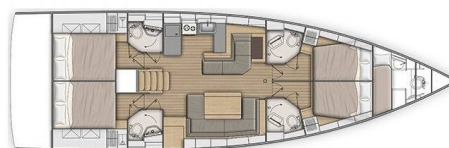

# OCEANIS 51.1

Mamakita (2020)

Plachetnice Oceanis 51.1 Mamakita, rok spuštění na vodu 2020 kotví v marině Athens, Alimos marina, Athens area/Saronic/Peloponese, Řecko. Počet kajut: 4 + 1, může ubytovat celkem: 8 + 1 a má toalet: 4 + 1. Povlečení a kuchyňské vybavení jsou zahrnutá v ceně.