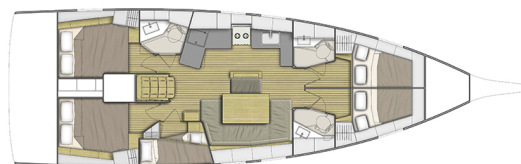

# OCEANIS 46.1

Salty Kiss (2020)

Plachetnice Oceanis 46.1 Salty Kiss, rok spuštění na vodu 2020 kotví v marině **Kos, Kos Marina, Dodekany (Řecko), Řecko**. Počet kajut: **5**, může ubytovat celkem: **10** a má toalet: **3**. Povlečení a kuchyňské vybavení jsou zahrnuty v ceně.